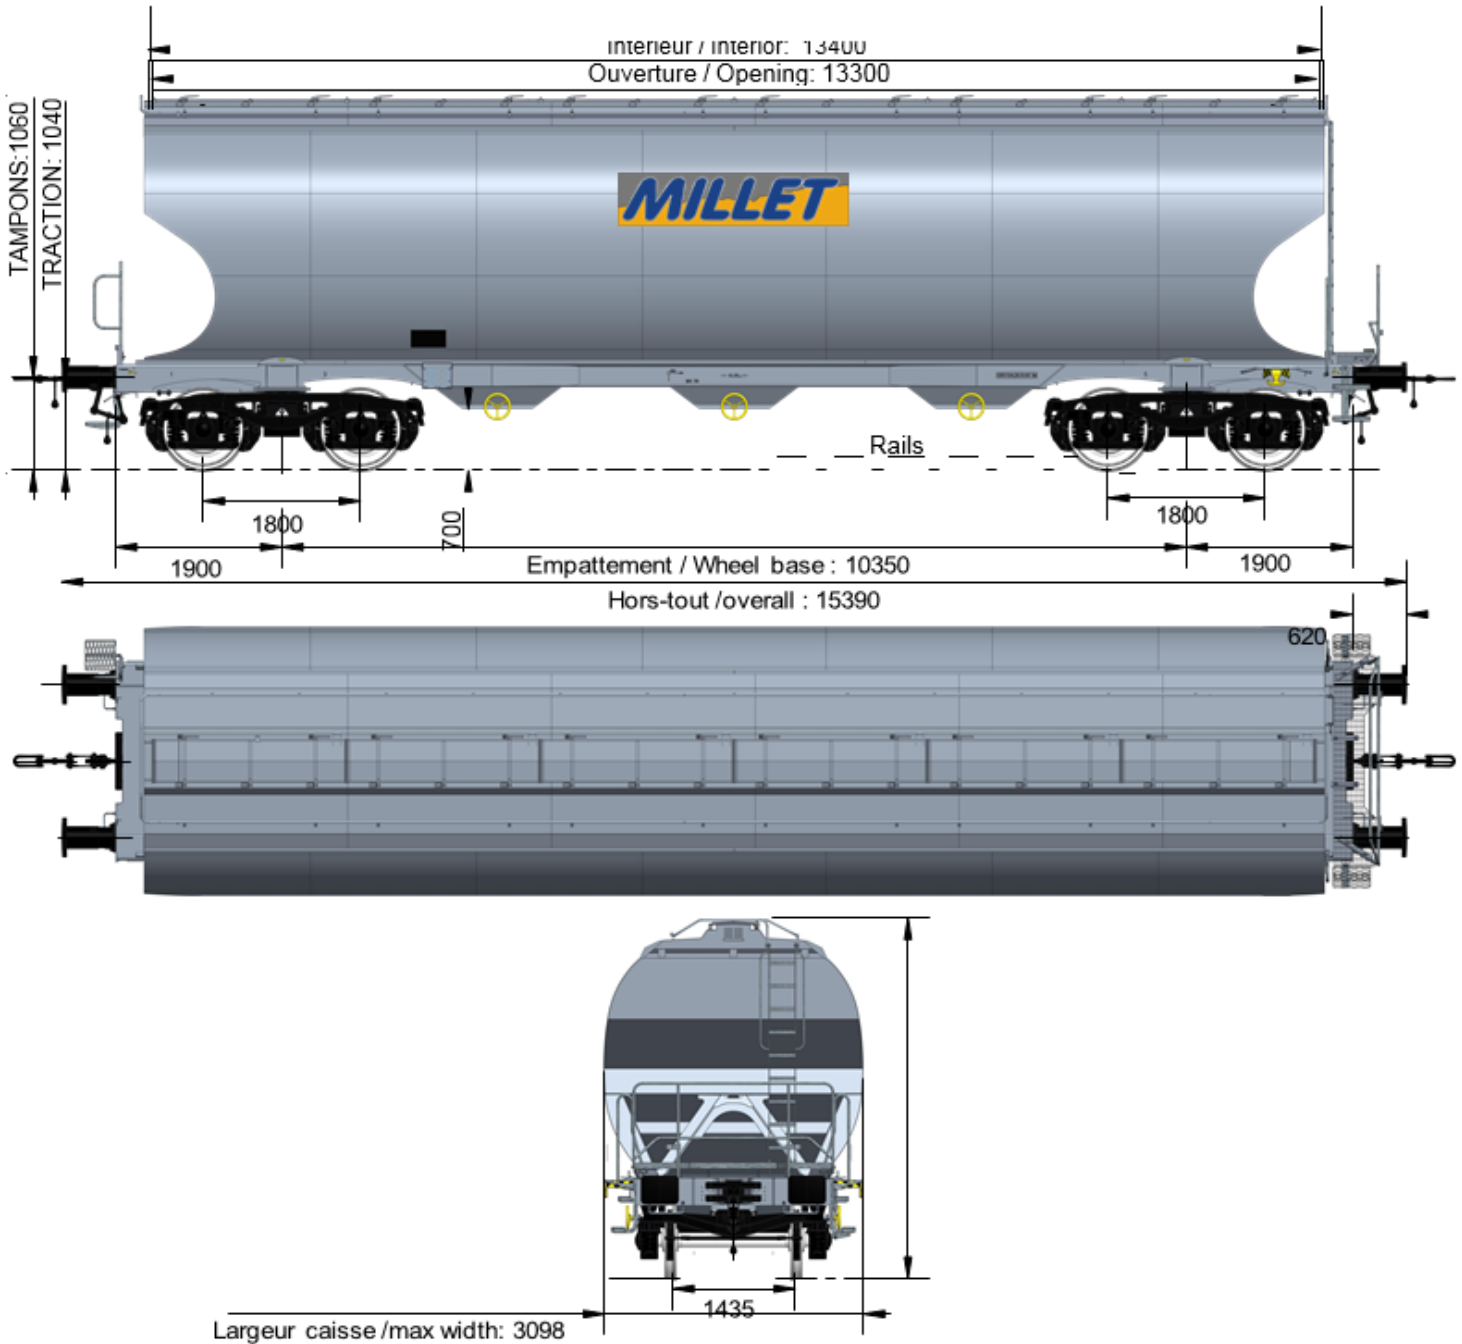

WAGON CEREALIER / GRAIN HOPPER CAR 80T - 94M³

CARACTERISTIQUES GENERALES / GENERAL CHARACTERISTICS:

- MASSE TOTALE SUR RAILS / WEIGHT ON RAIL: **90T**
- TARE / TARA: **≈ 20.9T**
- CHARGE C / C-LOAD: **≈ 51.1T**
- CAPACITE TOTALE / TOTAL CAPACITY: **≈ 94m³**